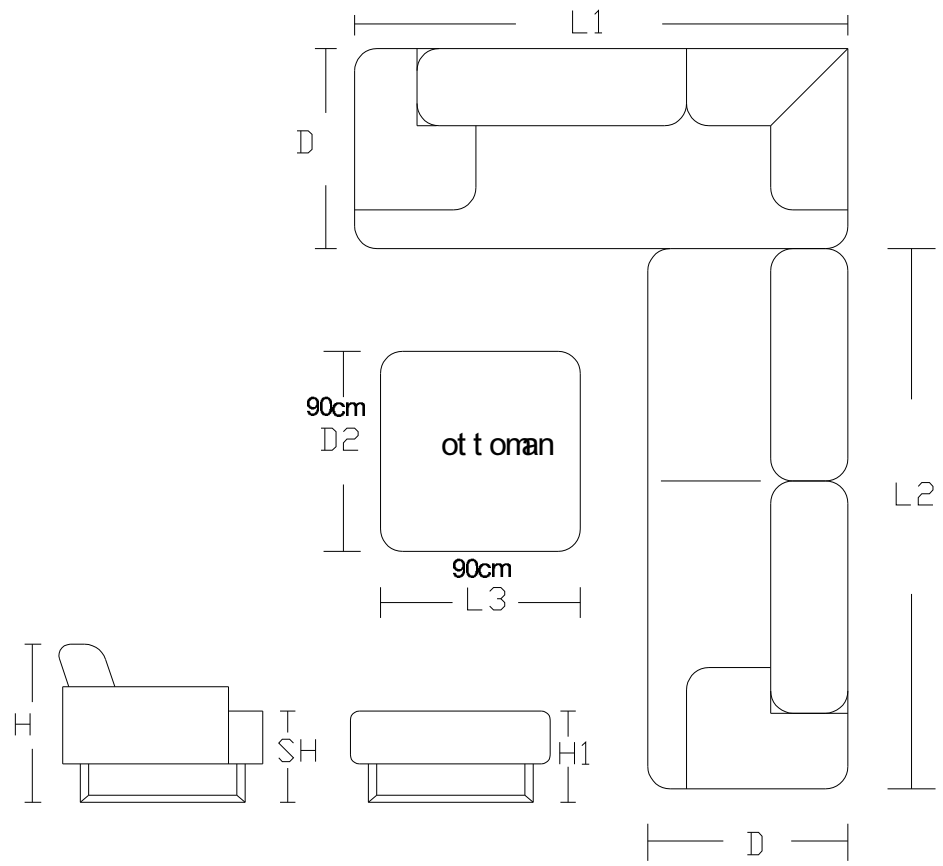

<b>Model</b>	<b>#0448</b>
L	222. . cm
D	90. . cm
H	71. . cm
SH	41. . cm

Mdel	#0448
L1	222. . cm
L2	243. . cm
D	90. . cm
H	71. . cm
H1	41. . cm
SH	41. . cm