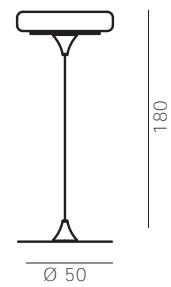

EERO *floor /*
LUDOVICA&ROBERTO PALOMBA / 2000

EERO *floor /*

LUDOVICA & ROBERTO PALOMBA / 2000

4 x 48W G9 Clear Halo 

Floor lamp, structure in white painted metal. Diffuser in mouth blown acid etched glass.

Lampada da terra, struttura in metallo verniciato bianco. Diffusore in vetro soffiato e acidato.

Stehleuchte, weiss lackierte Metalstruktur. Diffuser in mundgeblasenem und geätztem Glas.

Lampe de terre, structure en métal verni blanc, Diffuseur en verre soufflé et acidé.

Lámpara de pie, estructura de metal barnizado blanco. Difusor de vidrio soplado y acidado.

white