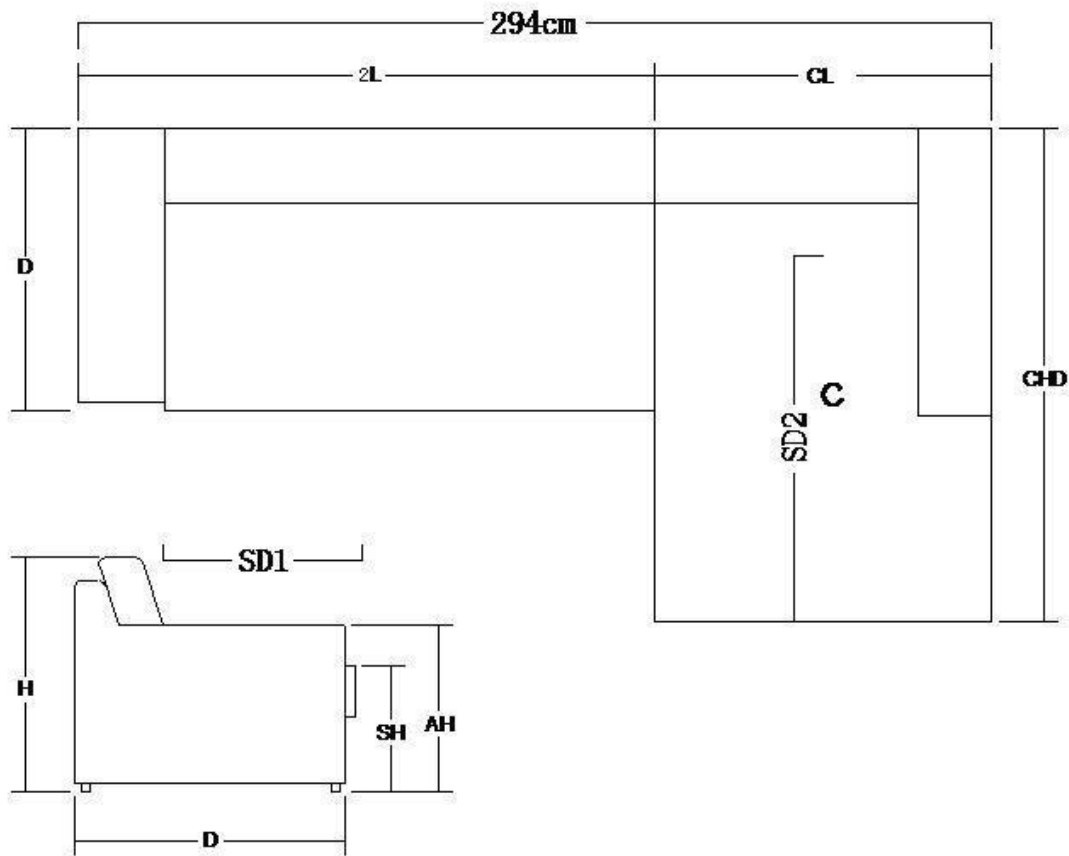

LAZIO CORNER SOFA – 2 SEATER + CHAISE

MODEL: #0345
2+C

2L	178	CM
CL	116	CM
D	92	CM
CHD	166	CM
H	81	CM
SH	44	CM
AH	57	CM
SD1	58	CM
SD2	125	CM

LAZIO CORNER SOFA – 3 SEATER + CHAISE

MODEL: #0345(3+C)	
3L	198 CM
CHL	116 CM
D	92 CM
CHD	166 CM
H	81 CM
SH	44 CM
AH	57 CM
SD1	58 CM
SD2	125 CM
OTL	100 CM
OTD	66 CM
OTH	45 CM