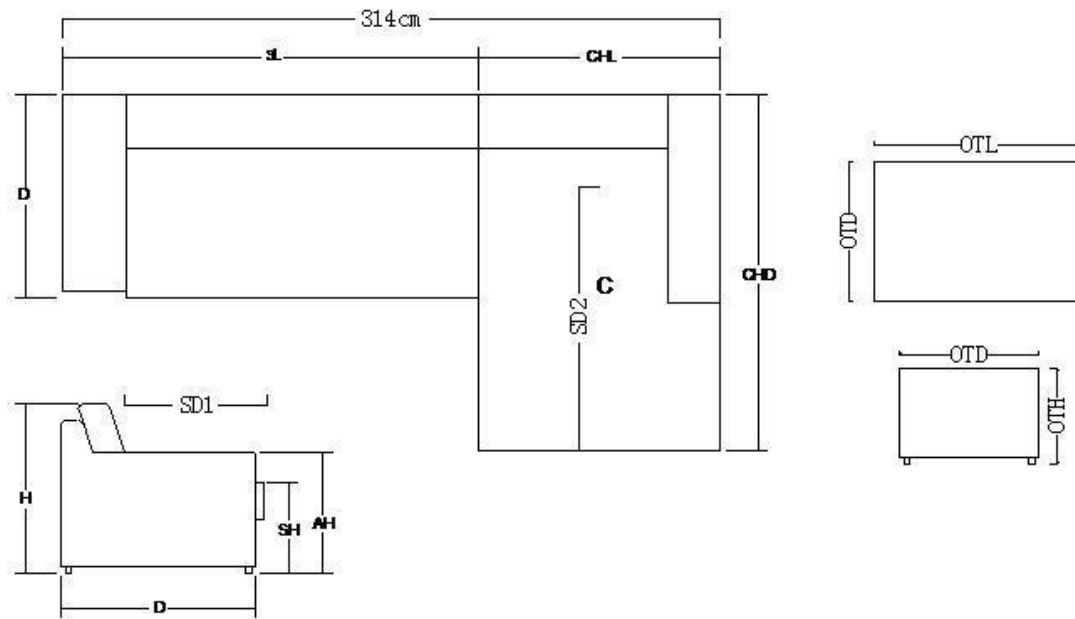

LAZIO CORNER SOFA – 2 SEATER + CHAISE

MODEL: #0345
2+C

2L	178	CM
CL	116	CM
D	92	CM
CHD	166	CM
H	81	CM
SH	44	CM
AH	57	CM
SD1	58	CM
SD2	125	CM

LAZIO CORNER SOFA – 3 SEATER + CHAISE

MODEL: #0345(3+C)	
3L	198 CM
CHL	116 CM
D	92 CM
CHD	166 CM
H	81 CM
SH	44 CM
AH	57 CM
SD1	58 CM
SD2	125 CM
OTL	100 CM
OTD	66 CM
OTH	45 CM