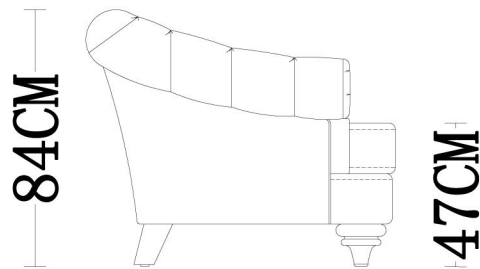

118CM

101CM

118CM

Putty - Armchair

178CM

101CM

178CM

Putty - 2 Seater

218CM

101CM

218CM

Putty - 3 Seater

101CM

63CM