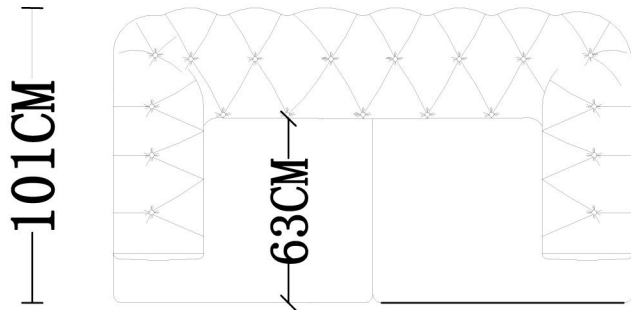

118CM

101CM

118CM

Putty - Armchair

178CM

101CM

178CM

Putty - 2 Seater

218CM

101CM

218CM

Putty - 3 Seater

101CM

63CM